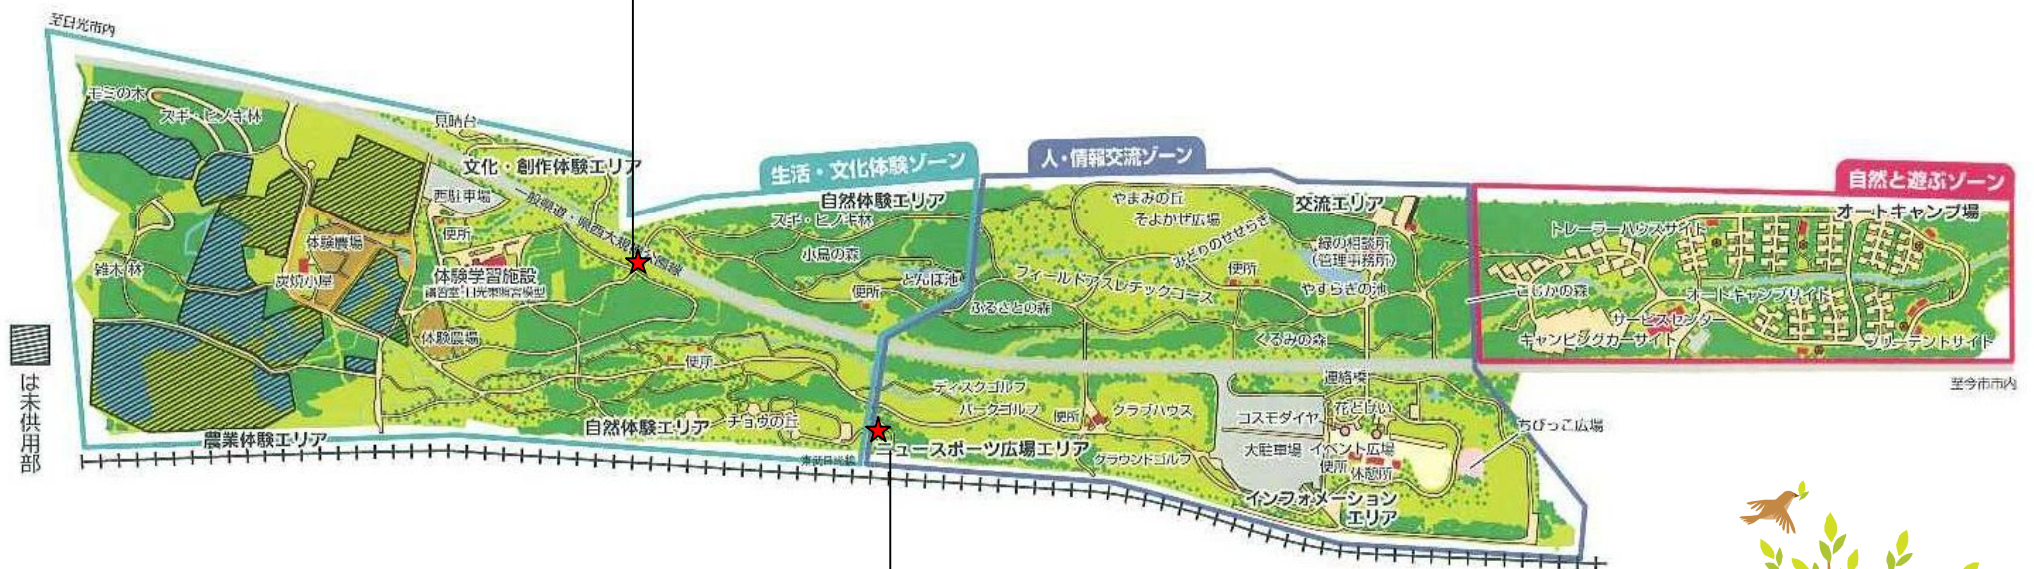

日光だいや川公園あんしんマップ 4月

※ 強風時、枝の落下にご注意下さい。

県道の横断

横断歩道がないので
車にご注意下さい

チョウの丘への上り坂
傾斜があるので、
通行にご注意下さい