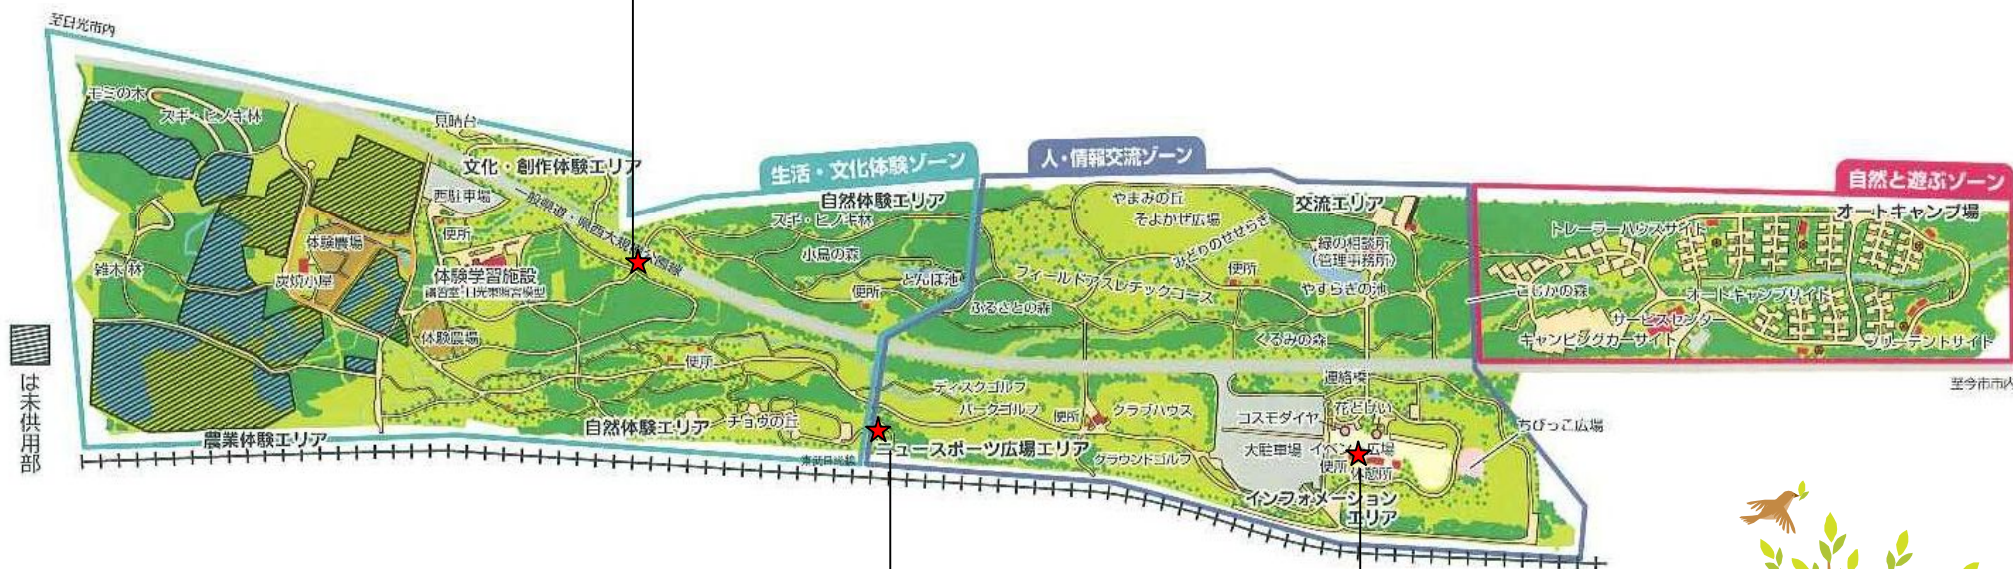

日光だいや川公園あんしんマップ 2月

- ※ 降雪時、路面の凍結にご注意下さい。
- ※ 強風時、枝の落下にご注意下さい。

県道の横断

横断歩道がないので
車にご注意下さい

チョウの丘への上り坂
傾斜があるので、
通行にご注意下さい

インフォメーションエリア
整備工事 (2/15 まで)
デコボコをなくす工事を
行います。