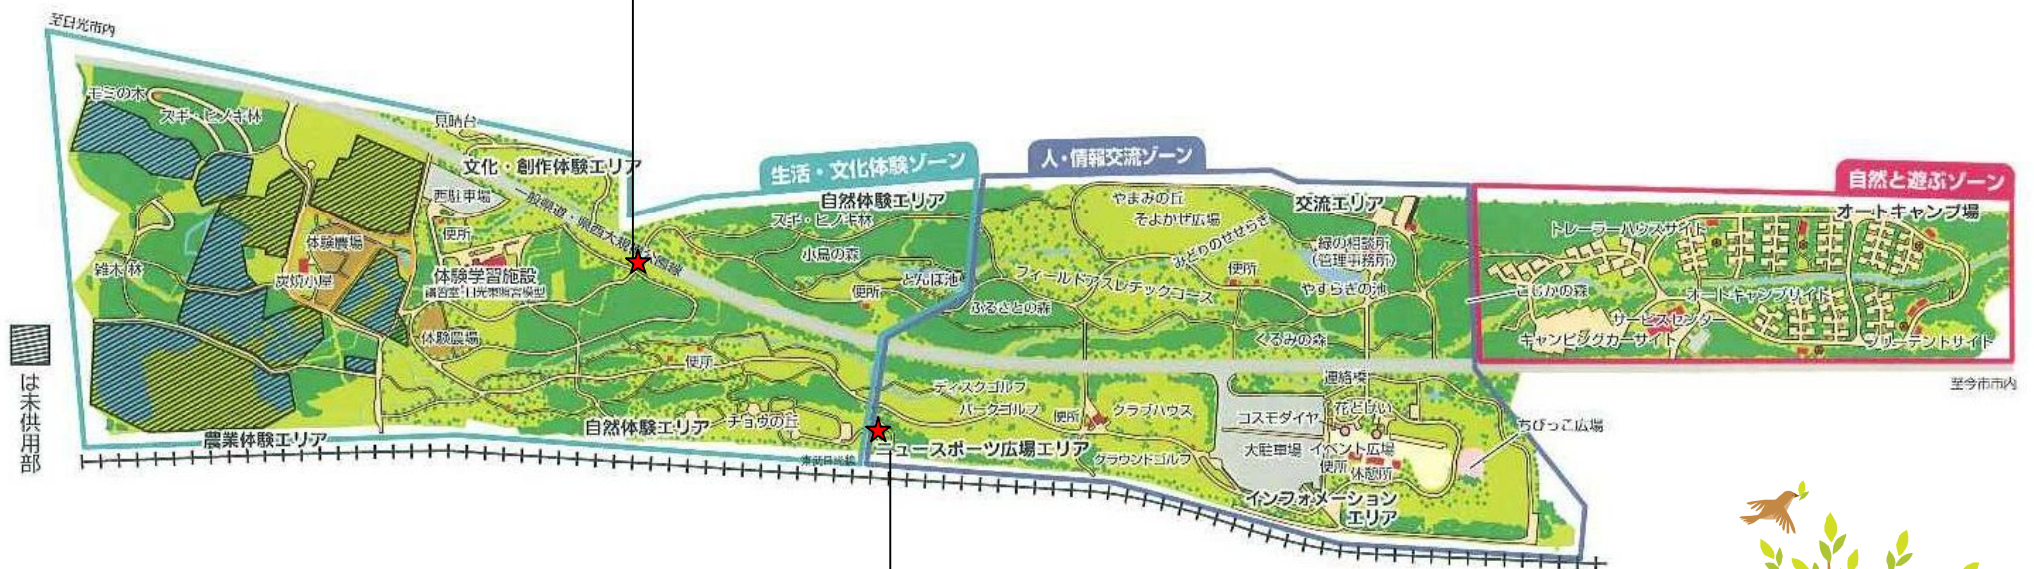

日光だいや川公園あんしんマップ

※ 強風時、枝の落下にご注意下さい。

県道の横断

横断歩道がないので
車にご注意下さい

チョウの丘への上り坂
傾斜があるので、
通行にご注意下さい