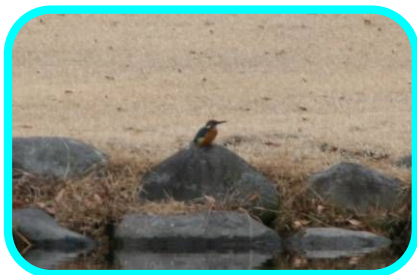

日光だいや川公園

みんなで探そう！生き物マップ 2010年3月～2010年6月 結果発表！

2008年3月からの結果データは、日光だいや川公園ホームページ→トピックスで発表しています
<http://www.park-tochigi.com/daiyagawa/>

キジ 9回

カワセミ 1回

ニホンリス 21回

ムササビ 1回

は未供用部

シカの足跡

シカのクンチ

ニホンジカ 0回

白いカラス! 2回

目撃証言
 ふるさとの森の土手に
 いくつもある穴は
 キツネの巣らしい

キツネ 2回

目撃証言:
 雨が止んだ朝
 神秘的な泉で
 水を飲んでみた!

フクロウ 1回

目撃証言
 キャンプ場の
 だいや川河川敷に
 巣穴があるらしい

タヌキ 2回

この頃目撃数が減っています。ぜひ見つけて下さい。