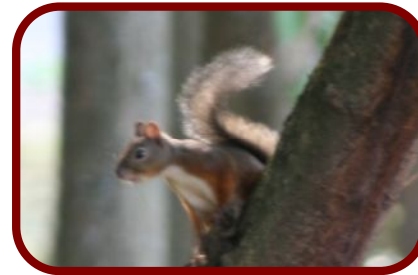

日光だいや川公園

みんなで探そう！生き物マップ 2008年12月～2009年2月 結果発表

寒い園内でご協力ください、どうもありがとうございます！

キジ

カワセミ

ニホンリス

目撃証言：
夕暮れ時の空に一瞬
「茶色いシッポ付き
クリーム色のさぶとん」
が飛んでいった！

ムササビ