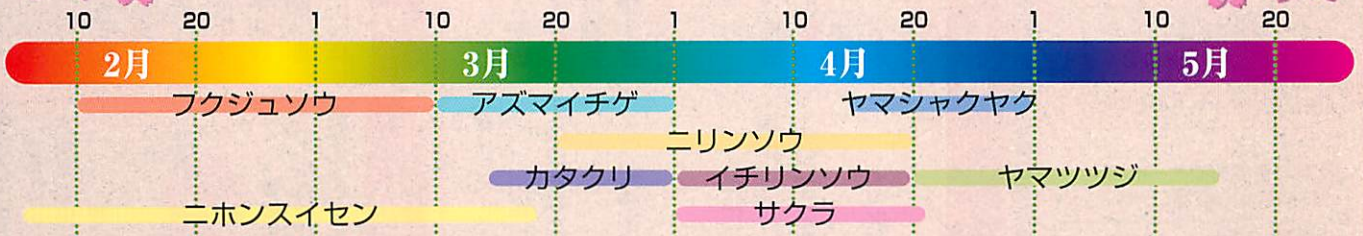

早春の花まつり

2012・2.25(土) ▶ 4.1(日)

開場時間 AM9:00~PM5:00

会場 **みかも山公園東口**

みかも山公園 開花情報

注：気候等により開花時期が前後する場合があります。詳しくは管理事務所までお問い合わせ下さい。

フクジュソウ

アズマイチゲ