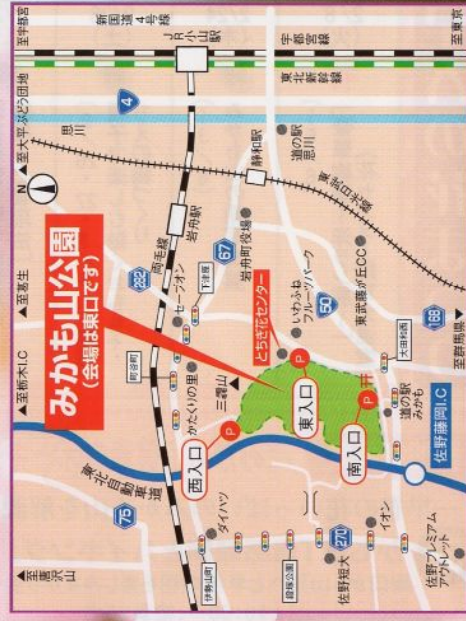

## 2011.2.26(土) ▶ 4.3(日)

開場時間 AM9:00~PM5:00

会場 みかも山公園東口

#### 最寄の駅とインターチェンジ

車利用の場合	電車・タクシー利用の場合		
	J R 両毛線	静和駅	東日光線
東入口	岩舟駅	佐野駅	静和駅
南入口	10分(約2Km)	5分(約4Km)	12分(約6Km)
西入口	5分(約1Km)	7分(約6Km)	10分(約5Km)
	20分(約5Km)	10分(約6Km)	15分(約7Km)

主催：栃木県／(財)栃木県民公園福祉協会／(財)栃木県農業振興公社  
 共催：岩舟町みかも山公園販売組合  
 後援：佐野市／栃木市／岩舟町／(社)栃木県緑化推進委員会／岩舟町観光協会