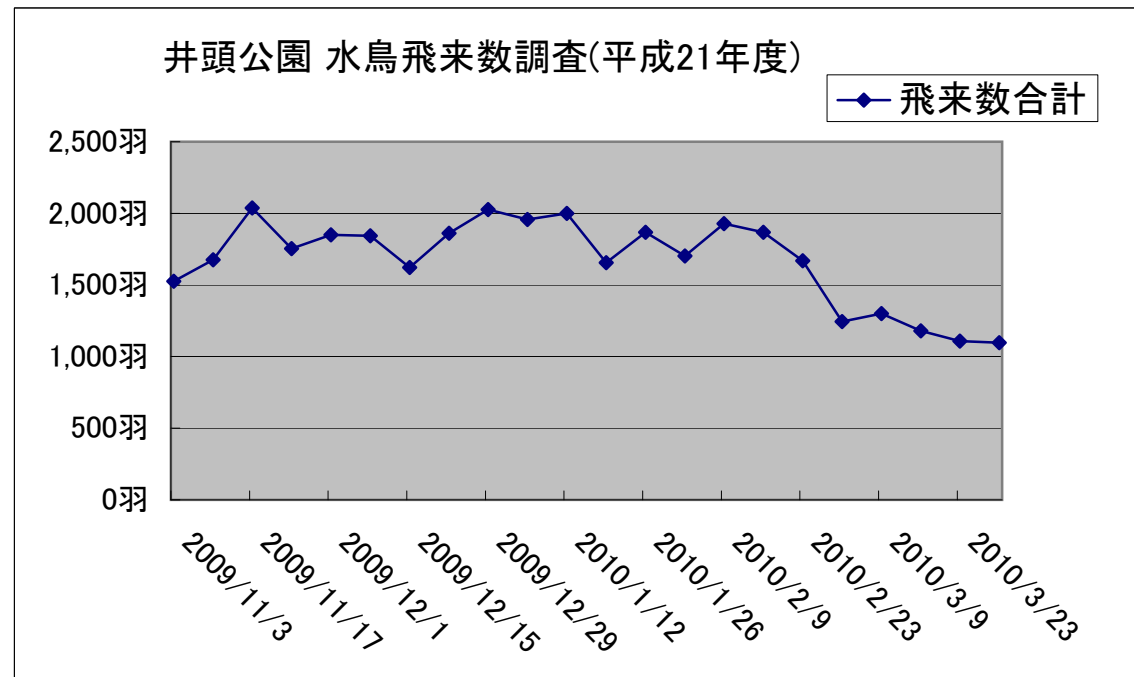

井頭公園水鳥飛来数調査(平成21年度)

《種類》	《名前》	《飛来数》																								累計
		平成21年										平成22年														
		11月3日	11月10日	11月17日	11月24日	12月1日	12月8日	12月15日	12月22日	12月29日	1月5日	1月12日	1月19日	1月26日	2月2日	2月9日	2月16日	2月23日	3月2日	3月9日	3月16日	3月23日	3月30日			
ガン・カモ類 ハクチョウ類	マガモ	667	672	758	691	665	660	559	812	871	804	884	806	825	734	691	777	623	500	452	391	383	352	14,577		
	カルガモ	658	749	893	718	503	668	770	559	620	614	605	463	465	475	576	571	574	610	660	582	580	552	13,465		
	コガモ	86	94	117	102	122	130	108	220	260	254	234	142	310	254	336	237	216	90	129	172	127	157	3,897		
	オナガガモ	45	55	58	93	116	139	139	242	230	249	244	229	255	224	299	251	230	12	19	4		6	3,139		
	ヒドリガモ	9	3	3		1	4	4	1	5	2	2			1			1	15	23	22	10	19	125		
	ヨシガモ																2	5	3					10		
	オカヨシガモ	4									3				2	15	19	7		3		5	2	60		
	ハシビロガモ	5		2					1		1				1									10		
	トモエガモ				2											1								3		
	キンクロハジロ	1						2	2	2														7		
	ミコアイサ				2	5	5	7	7	9	9	11	8	7	5	4	4	2						85		
	オシドリ																					2		2		
	[カルガモ×マガモ]	2	1	1	1	1	1	1	1	1	1	1	1	1	1	1	1	1	1		1		2	22		
	小計	1,477	1,574	1,832	1,609	1,413	1,607	1,590	1,845	1,998	1,937	1,981	1,649	1,863	1,697	1,923	1,862	1,659	1,231	1,286	1,172	1,107	1,090	35,402		
その他の水鳥	カイツブリ	5	5	3	5	5	3	7	5	5	3	4	2	1		1	1	2	1	2	1		1	62		
	カウウ	43	96	202	138	431	234	26	11	23	15	14	4	4	5	3	5	9	12	13	6	2	7	1,303		
	オオバン										1													1		
	バン				1																			1		
	小計	48	101	205	144	436	237	33	16	28	19	18	6	5	5	4	6	11	13	15	7	2	8	1,367		
合計		1,525羽	1,675羽	2,037羽	1,753羽	1,849羽	1,844羽	1,623羽	1,861羽	2,026羽	1,956羽	1,999羽	1,655羽	1,868羽	1,702羽	1,927羽	1,868羽	1,670羽	1,244羽	1,301羽	1,179羽	1,109羽	1,098羽	36,769羽		

オオハクチョウ観察記録

観察できた日は です (滞在時間が短かった日も含まれます)

2009年 1月

日	月	火	水	木	金	土
				1	2 1羽	3 1羽
4 4羽	5 3羽	6 4羽	7 4羽	8 ×	9 ×	10 ×
11 ×	12 ×	13	14 ×	15 2羽	16 2羽	17 ×
18 7羽	19 ×	20 2羽	21 9羽	22 ×	23 ×	24 ×
25 7羽	26 9羽	27 ×	28 ×	29 ×	30 ×	31 ×