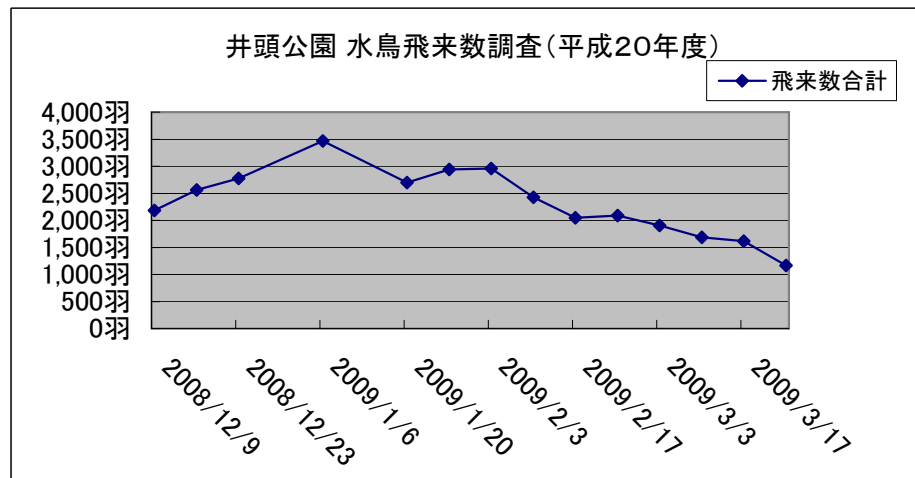

井頭公園水鳥飛来数調査(平成21年度)

《種類》	《名前》	《飛来数》																								累計
		平成21年										平成22年														
		11月3日	11月10日	11月17日	11月24日	12月1日	12月8日	12月15日	12月22日	12月29日	1月5日	1月12日	1月19日	1月26日	2月2日	2月9日	2月16日	2月23日	3月2日	3月9日	3月16日	3月23日	3月30日			
ガン・カモ類 ハクチョウ類	マガモ	667	672	758	691	665	660	559	812	871	804	884	806	825	734	691	777	623	500	452	391	383	352	14,577		
	カルガモ	658	749	893	718	503	668	770	559	620	614	605	463	465	475	576	571	574	610	660	582	580	552	13,465		
	コガモ	86	94	117	102	122	130	108	220	260	254	234	142	310	254	336	237	216	90	129	172	127	157	3,897		
	オナガガモ	45	55	58	93	116	139	139	242	230	249	244	229	255	224	299	251	230	12	19	4		6	3,139		
	ヒドリガモ	9	3	3		1	4	4	1	5	2	2			1			1	15	23	22	10	19	125		
	ヨシガモ																2	5	3					10		
	オカヨシガモ	4									3				2	15	19	7		3		5	2	60		
	ハシビロガモ	5		2					1		1				1									10		
	トモエガモ				2											1								3		
	キンクロハジロ	1						2	2	2														7		
	ミコアイサ				2	5	5	7	7	9	9	11	8	7	5	4	4	2						85		
	オシドリ																					2		2		
	[カルガモ×マガモ]	2	1	1	1	1	1	1	1	1	1	1	1	1	1	1	1	1	1		1		2	22		
	小計	1,477	1,574	1,832	1,609	1,413	1,607	1,590	1,845	1,998	1,937	1,981	1,649	1,863	1,697	1,923	1,862	1,659	1,231	1,286	1,172	1,107	1,090	35,402		
その他の水鳥	カイツブリ	5	5	3	5	5	3	7	5	5	3	4	2	1		1	1	2	1	2	1		1	62		
	カウウ	43	96	202	138	431	234	26	11	23	15	14	4	4	5	3	5	9	12	13	6	2	7	1,303		
	オオバン										1													1		
	バン				1																			1		
	小計	48	101	205	144	436	237	33	16	28	19	18	6	5	5	4	6	11	13	15	7	2	8	1,367		
合計		1,525羽	1,675羽	2,037羽	1,753羽	1,849羽	1,844羽	1,623羽	1,861羽	2,026羽	1,956羽	1,999羽	1,655羽	1,868羽	1,702羽	1,927羽	1,868羽	1,670羽	1,244羽	1,301羽	1,179羽	1,109羽	1,098羽	36,769羽		

オオハクチョウ観察記録

観察できた日は です (滞在時間が短かった日も含まれます)

2009年 1月

日	月	火	水	木	金	土
				1	2 1羽	3 1羽
4 4羽	5 3羽	6 4羽	7 4羽	8 ×	9 ×	10 ×
11 ×	12 ×	13	14 ×	15 2羽	16 2羽	17 ×
18 7羽	19 ×	20 2羽	21 9羽	22 ×	23 ×	24 ×
25 7羽	26 9羽	27 ×	28 ×	29 ×	30 ×	31 ×