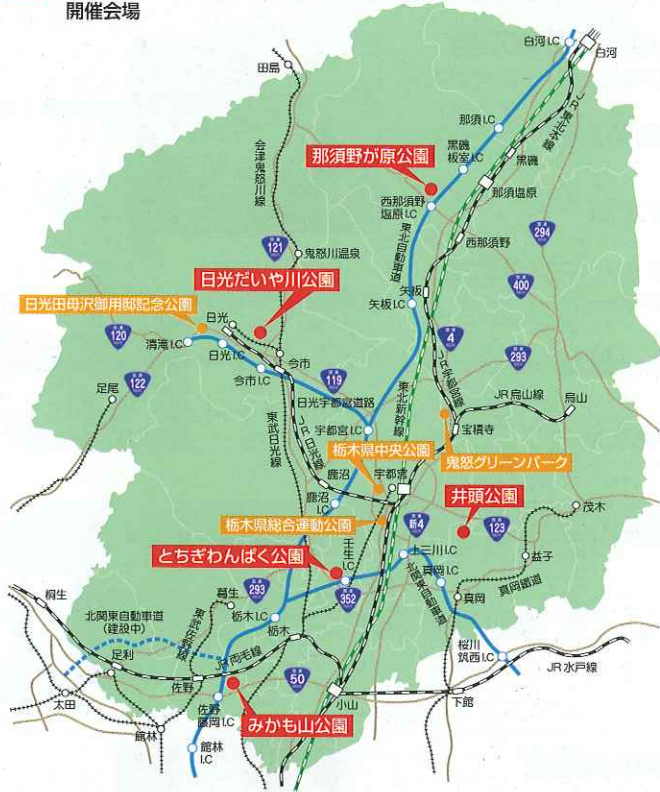

◀2009 那須野が原ウォーク

那須野が原公園のシンボルタワー(サンサントワー)

みかも山公園

お隣のとちぎ花センターの花々で東口広場を修景します。西口ハーブ園のバラ、セージも見頃を迎えます。

サブ会場
新しいイベントもたくさん!

●東入口ゾーン JR岩舟駅から約4km
●南入口ゾーン 東武静和駅から約6km
●西入口ゾーン JR佐野駅から約5km

10/11(日)・12(月) 秋のお茶会

■場所：万葉庭園

11:00~15:00

10/17(土) とちぎスチールパン・バンド
~ TORINISTA LIVE ~

■場所：東口広場

11:30~ 13:30~

10/18(日) オータムコンサート
~ギター、アルトサクソ、尺八の演奏会~

■場所：東口広場

11:30~ 13:30~

◀秋のお茶会

▲とちぎスチールパン・バンド TORINISTA

日光だいや川公園

会場のインフォメーション広場に飾られた豪華な球根ペゴニア花壇をお楽しみください。

10/10(土) 草笛 ~爽やかな音色を楽しもう~

みなみお姉さん▶

10/11(日) 体験コーナー
働く車・“とち木”で宝物をつくろう・ミニいけばな体験

10/12(月) 紙ヒコーキで遊ぼう

10/11(日)・12(月) バルーンショー
みなみお姉さんといっしょに遊ぼうよ!!

▲「ろくろ遊び」体験

10/17(土)・18(日) みんなで「ろくろ遊び」しよう!!

10/10(土)・18(日) 爽やかウォーク **1日先着 100名**
スタンプを集めて、お楽しみ抽選会に参加しよう!

会場までのアクセス・お問い合わせ先

とちぎグリーンフェスタ2009
開催会場

メイン会場

とちぎわんぱく公園

〒321-0211 壬生町国谷 2273
TEL 0282-86-5855
URL <http://www.park-tochigi.com/wanpaku/>