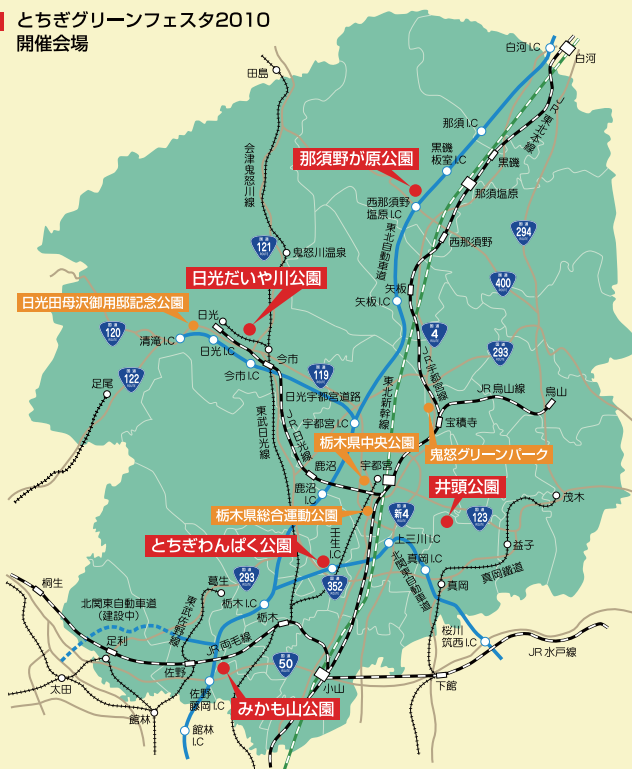

会場までのアクセス・お問い合わせ先

とちぎグリーンフェスタ2010
開催会場

メイン会場

とちぎわんぱく公園

〒321-0211 壬生町園谷2273
TEL 0282-86-5855
URL <http://www.park-tochigi.com/wanpaku/>

サブ会場

井頭公園

〒321-4415 真岡市下籬谷99
TEL 0285-83-3121
URL <http://www.park-tochigi.com/igashira/>

サブ会場

那須野が原公園

〒329-2747 那須塩原市千本松801-3
TEL 0287-36-1220
URL <http://www.park-tochigi.com/nasunogahara/>

サブ会場

みかも山公園

〒329-4308 岩舟町下津原1747-1
TEL 0282-55-7272
URL <http://www.park-tochigi.com/mikamo/>

サブ会場

日光だいや川公園

〒321-1263 日光市瀬川844
TEL 0288-23-0111
URL <http://www.park-tochigi.com/daiyagawa/>

©1998スタジオジブリ

※イベント内容は予告なしに変更する場合があります。※環境配慮のため、公共交通機関の利用が乗り合わせでのご来場にご協力ください。※その他、主に次の環境配慮活動に取り組みます。(●主催者・関係団体が会場で排出したゴミは、分別のうえ適正処理に努めます。●物品販売、体験講座による作品制作、チラシ等の配布を行うため、ご来場の皆様にはマイバッグ持参を推奨します。●イベント終了後に会場清掃を実施します。)

財団法人 栃木県民公園福祉協会

〒321-0152 栃木県宇都宮市西川田4-1-1 TEL 028-659-5868 FAX 028-659-3481 URL <http://www.park-tochigi.com/>