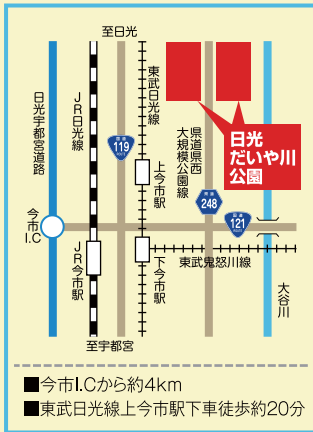

10/16 土

● オータムコンサート

11:30~13:30~

アルトサクソ、尺八の演奏会。大家忠夫、櫻井正隆 出演。

■ 場所：東口広場

10/17 日

● ミュージック ノーツ LIVE

11:30~13:30~

Swing Jazz バンドによる楽しい演奏会。

■ 場所：東口広場

サブ会場

日光だいや川公園

10/9

● 県民花飾り

事前に申し込まれた方が、コンテナに花を植え込みます。出来上がった作品は、期間中会場を華やかに彩ります。

事前申込