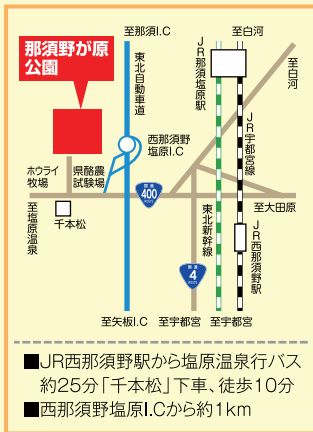

■ 場所：ハミング広場

10/11 月
17 日

● 「ミニバラとハーブの寄せ植え」講座

11:00~14:00~

ミニバラと身近なハーブを使った簡単な講座。当日1時間前から受付。

■ 場所：学習室 材料費実費 500円 各回先着20名

サブ会場

那須野が原公園

10/9 土

● 那須野が原ウォーク

事前申込

8:00~12:00

約5kmの行程を2時間かけて散策します。ボランティアのガイドが疎水の歴史、現在の使用方法などを説明してくれます。

10/10 日

● フリーマーケット

10:00~16:00