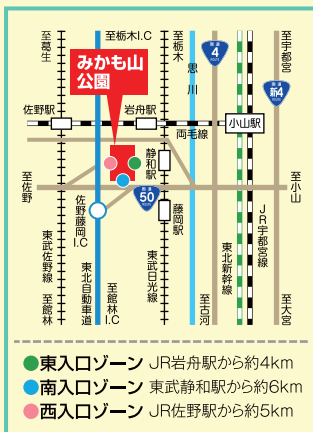

10/17 日

● 愛犬教室

事前申込

10:00~12:00

アニマルファンシアーズクラブスタッフによる教室。

サブ会場

みかも山公園

10/9 土

10/16 土

● オータムコンサート

11:30~13:30~

アルトサクソ、尺八の演奏会。大家忠夫、櫻井正隆 出演。

■ 場所：東口広場

10/17 日

● ミュージック ノーツ LIVE

11:30~13:30~