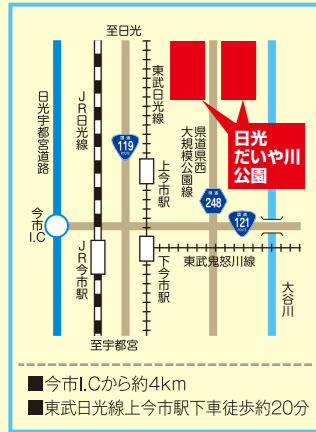

日光だいや川公園

- **10/8** ● 県民花飾り 事前に申し込まれた方が、コンテナに花を植え込みます。出来上がった作品は、期間中会場を華やかに彩ります。 **事前申込**
- 今市小学校吹奏楽部演奏 **11:00~**
- ガーデニングサポーター養成講座受講生による 体験イベント **13:00~15:00**
- **10/9** ● 着ぐるみパフォーマンス とことん☆カーニバルズ みぎなら団によるパフォーマンス。 **11:00~/13:00~**
- **10/8** ● 緑の相談所友の会県西支部による 花の即売会 **10:00~15:30**
- **10/9** ● フリーマーケット **9:00~15:00**
- **10/9** ● スタンプラリー& お楽しみ抽選会 **10:00~ 先着100名**
- **10/10** ● NPO法人咲らん坊による 体験コーナー ミニ生け花教室・アクリルキーホルダー作り教室・ステンシル体験教室 **材料費実費 10:30~15:00**
- **10/15** ● 働く車に乗ってみよう!! **10:30~15:30** (社)栃木県建設業協会日光支部青年の会による重機操作体験。 **10/16** ● 木に絵を描こう! **10:00~15:30** 木の板に自由に絵を描き、最後に公園名の焼印を押して持ち帰ります。
- ミニソーラーカーに乗ってみよう!! **10:30~15:30** 今市工業高校によるミニソーラーカー乗車体験。 ● マジックショー チャーリー篠塚によるマジックショー。 **11:00~/13:00~**