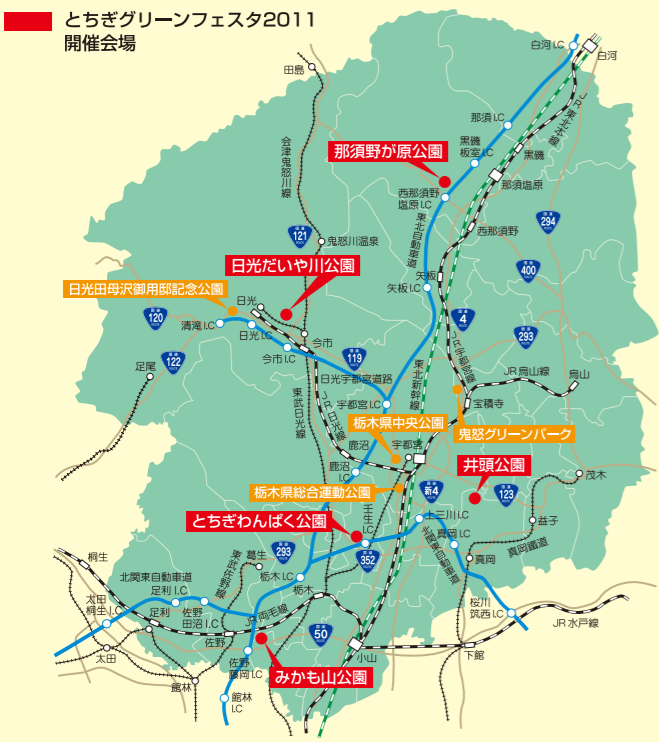

10/8^土16^日 入場無料

2011 とちぎグリーンフェスタ

楽しいイベント もりだくさん 全5会場で同時開催!!

- 主催 栃木県、(財)栃木県民公園福祉協会
- 協賛・協力 栃木県環境技術協会、本田技研工業株式会社栃木製作所、財鹿沼市花木センター公社、文星芸術大学、園芸福祉とちぎ、日本ハンギングバスケット協会栃木支部、栃木県地球温暖化防止活動推進センター、NPO 法人咲らん坊 栃木県造園建設業協同組合、渡辺建設株、壬生町立壬生小学校、壬生町立藤井小学校、壬生町立羽生田小学校
- 後援 壬生町、(財)とちぎ未来づくり財団、(財)栃木県農業振興公社、(財)壬生町施設振興公社、(社)栃木県造園建設業協会、栃木県緑の相談所友の会、(株)カンセキ、栃木県園芸商協会、下野新聞社、NHK 宇都宮放送局、栃木放送、エフエム栃木、とちぎテレビ

ぞれいけ! アンパンマン ショー
「しょくぱんまん」と「ホラーマン」

日時 **10/10** 1回目 11:00~ 2回目 14:00~

場所 **とちぎわんぱく公園**

観覧無料

©やなせたかし/フレール館・TMS-NTV

- 会場までのアクセス・お問い合わせ先**
- とちぎわんぱく公園**
〒321-0211 壬生町国谷2273 TEL 0282-86-5855
URL <http://www.park-tochigi.com/wanpaku/>
- 井頭公園**
〒321-4415 真岡市下籠谷99 TEL 0285-83-3121
URL <http://www.park-tochigi.com/igashira/>
- 那須野が原公園**
〒329-2747 那須塩原市千本松801-3 TEL 0287-36-1220
URL <http://www.park-tochigi.com/nasunogahara/>
- みかも山公園**
〒329-4308 岩舟町下津原1747-1 TEL 0282-55-7272
URL <http://www.park-tochigi.com/mikamo/>
- 日光だいや川公園**
〒321-1263 日光市瀬川844 TEL 0288-23-0111
URL <http://www.park-tochigi.com/daiyagawa/>