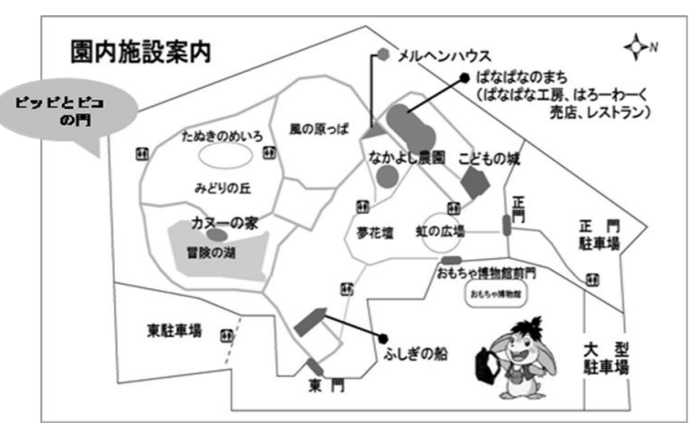

おはなしプログラム

☀️ 当日、直接会場へ

おはなしきかせて

参加費:無料

季節にちなんだ昔話や紙芝居、また絵本の読み聞かせなど子供はもちろんパパママにも癒しの時間です。*参加してくれた子にプレゼントがあるよ!

1月8日(日)
時間 11:05~13:05~
場所 こどもの城 みんなの部屋
野州かたりの会の皆さん

2月5日(日)
時間 13:05~
場所 こどもの城 みんなの部屋
みすず民話とちぎの皆さん

3月4日(日)
時間 11:00~13:00~
場所 メルヘンハウス
野州かたりの会の皆さん

農業体験プログラム ☀️ 当日、受付時間内に本人が受付をして下さい

わんぱくクラブ とちぎわんぱく公園 利用指導員

参加費:無料

ジャガイモの種イモを植え、マルチをかけをします。6月になると収穫を迎えるよ、今年もたくさん参加してね!

日程 第1回...3月17日(土)『ジャガイモの植え付けと畑の準備(1)』

第2回...3月24日(土)『ジャガイモの植え付けと畑の準備(2)』

時間 受付...9:30~9:45/活動...9:45~11:30

対象 4歳~中学生 定員 30名 場所 受付...はろーわーく/活動...なかよし農園

*持ち物 帽子・軍手・長靴(室内は運動靴を履きます。)

それぞれ違う品種の
ジャガイモを植えるよ!

飼育体験プログラム

🐰 1ヶ月前から受付開始

ヤギと一日友だちになろう とちぎわんぱく公園 利用指導員

参加費:無料

ヤギは世界中に生息し、ウシと同じく何千年にわたり人に飼われてきた動物です。

どのような性質をもち、草は何を食べるのか、ヤギと触れ合いながら春の訪れをいっしょに感じてみよう。

日時 3月31日(土)9:30~16:00 対象 小学2年生~6年生

定員 15名 場所 集合...ばなばな工房/活動...なかよし農園

*持ち物 弁当・水筒・帽子・軍手・タオル・合羽・着替え・長靴(室内は運動靴を履き替えます。)

~各施設の利用時間・休館日について~

園内・駐車場利用時間

1~2月...8:30~17:30/3月...8:30~18:30

施設閉鎖時間(こどもの城・ばなばなのまち・ふしぎの船)

1~2月...9:30~16:30/3月...9:30~17:00

休館日...毎週火曜日(火曜日が祝日の場合は翌日)

*年末年始12/29(木)~1/1(日)は休館となり、1/3

(火)・3/20(火)・3/27(火)は臨時営業します。

指定管理者:財団法人栃木県民公園福祉協会 とちぎわんぱく公園管理事務所 <http://www.park-tochigi.com/wanpaku/>

〒321-0211 栃木県下都賀郡壬生町大字国谷2273 TEL 0282(86)5855/ FAX 0282(86)5860

*各講座は、「とちぎ県民カレッジ」の登録講座となっております。詳しくはとちぎレインボーネットのHPをご覧ください。

わんぱく公園ニュース 2012 1・2・3

☎️...事前申込プログラム 0282-86-5855
*1ヶ月前(午前 8:30~)より受付開始
☀️...当日受付プログラム
*直接会場へお越しください

A HAPPY NEW YEAR ハッピー・ニューイヤー・イベント A HAPPY NEW YEAR

- 2日(月)~4日(水)新春運だめし! ふしぎの船お楽しみ抽選会
  時間:9:30~16:00 場所:ふしぎの船 対象:どなたでも 参加費:無料*入館料が必要となります。
- 2日(月)・9日(月)まわる折り紙コマ
  重ね合わせた3つの四角形の色が、円を描いて回ります。万華鏡のような折り紙コマをつくってあそぼう。
  時間:10:30~12:00/13:30~15:00 場所:ふしぎの船3階 対象:小学生*未就学児には遊びのコーナーを設けます。定員:各回20名 材料費:無料*入館料が必要となります。
- 7日(土) もちつき体験 時間:10:30~ 場所:ばなばなのまち 対象:どなたでも 参加費:無料
- 7日(土) むかしあそび 時間:10:00~12:00/13:00~15:00 場所:こどもの城 対象:どなたでも 参加費:無料
- 8日(日) おはなしきかせて 時間:11:05~13:05~ 場所:こどもの城1階[みんなの部屋] 対象:どなたでも 参加費:無料
- 8日(日) ピッピとゲームで遊ぼう! 時間:14:05~ 場所:こどもの城ステージ 対象:こども 参加費:無料
- 9日(月) オリジナルマイカップをつくろう *詳しくは裏面をご覧ください。
  時間:11:30~14:30(随時受付) 場所:ばなばな工房 対象:どなたでも
  定員:25名(材料が無くなり次第終了) 材料費:500円

*イベント期間中(5・6日以外)こどもの城では、射的・ヨーヨー釣り・輪投げ・宝石すくいなどの【えんにち】や【わたあめ屋さん】、又園内を走る【わんぱくトレイン】の運行や【ジャンボスライダー】・【わんぱくスケート広場】などのアトラクションが楽しめます。家族みんなで遊びに来てね!

月日	催し・講座	参加方法	休館日
1月	14日(土) そば打ち体験	事前申込	1日(日)
	15日(日) まきばクラブ第4回*募集は終了しています。	募集終了	10日(火)
	22日(日) フレッシュハーブで七草粥&木の実とピールのひとくちケーキ	事前申込	17日(火)
	28日(土) ネイチャークラフト'可愛いクリネズミ'	事前申込	24日(火)
	29日(日) スパイスアート	事前申込	31日(火)
2月	4日(土) ~5日まで 自然の学び舎Ⅲ『冬の探鳥キャンプ』	事前申込	
	5日(日) おはなしきかせて	直接会場	
	11日(土) ポマンダーエッグの香りおひなさま	事前申込	7日(火)
	12日(日) ドライフラワーの宝石箱	事前申込	14日(火)
	18日(土) 千日紅のかわいいリース作り	事前申込	21日(火)
	19日(日) まきばクラブ第5回*募集は終了しています。	募集終了	28日(火)
	25日(土) 雛壇の前で写真を撮ろう! 会場:こどもの城ステージ/時間:11:00~	直接会場	
26日(日) 春色! ひなまつりアレンジ	事前申込		
3月	3日(土) 雛壇の前で写真を撮ろう! 会場:こどもの城ステージ/時間:11:00~	直接会場	
	4日(日) おはなしきかせて	直接会場	
	10日(土) ネイチャーゲームで自然と遊ぼう・春	事前申込	
	17日(土) ジャガイモ畑の準備と植え付け(1)	当日受付	6日(火)
	18日(日) 紙ヒコーキをつくって飛ばそう!	事前申込	13日(火)
	24日(土) ジャガイモ畑の準備と植え付け(2)	当日受付	
	25日(日) いつでもどこでもみんなでたのしもう	直接会場	
31日(土) ヤギと一日友だちになろう	事前申込