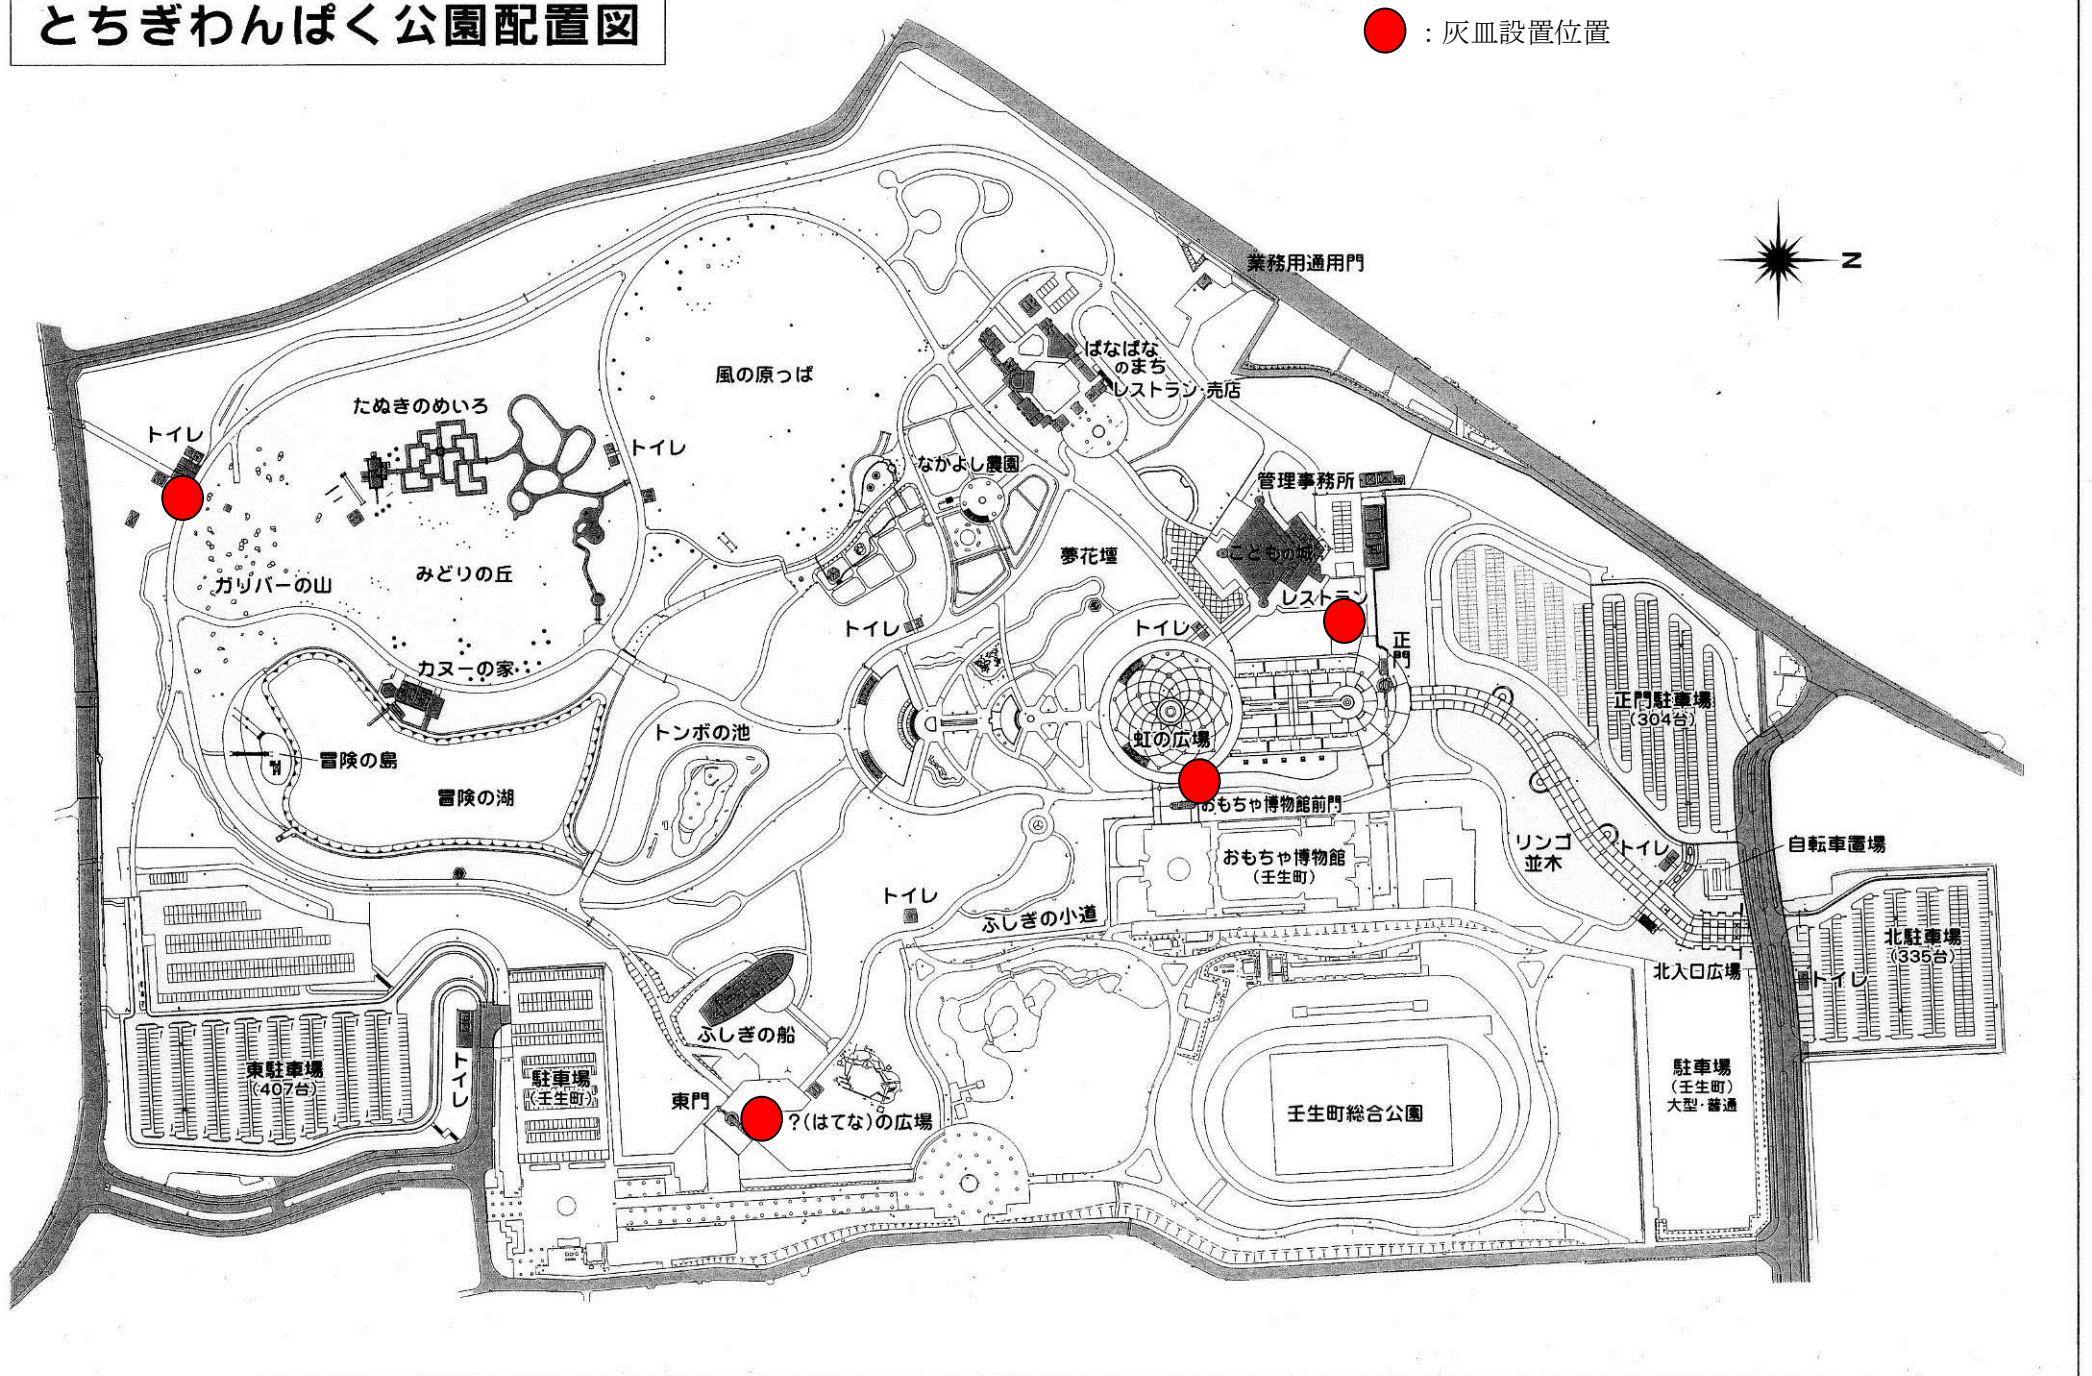

灰皿設置位置変更のお知らせ

子どもたちの**受動喫煙を防止**し、分煙を徹底するために灰皿を**下記の4箇所**に限定設置することになりました。喫煙は灰皿のある場所をご利用くださいますようお願いいたします。

変更日：平成27年**6月1日**

設置場所：正門、おもちゃ博物館門
東門、南門

とちぎわんぱく公園配置図

とちぎわんぱく公園管理事務所