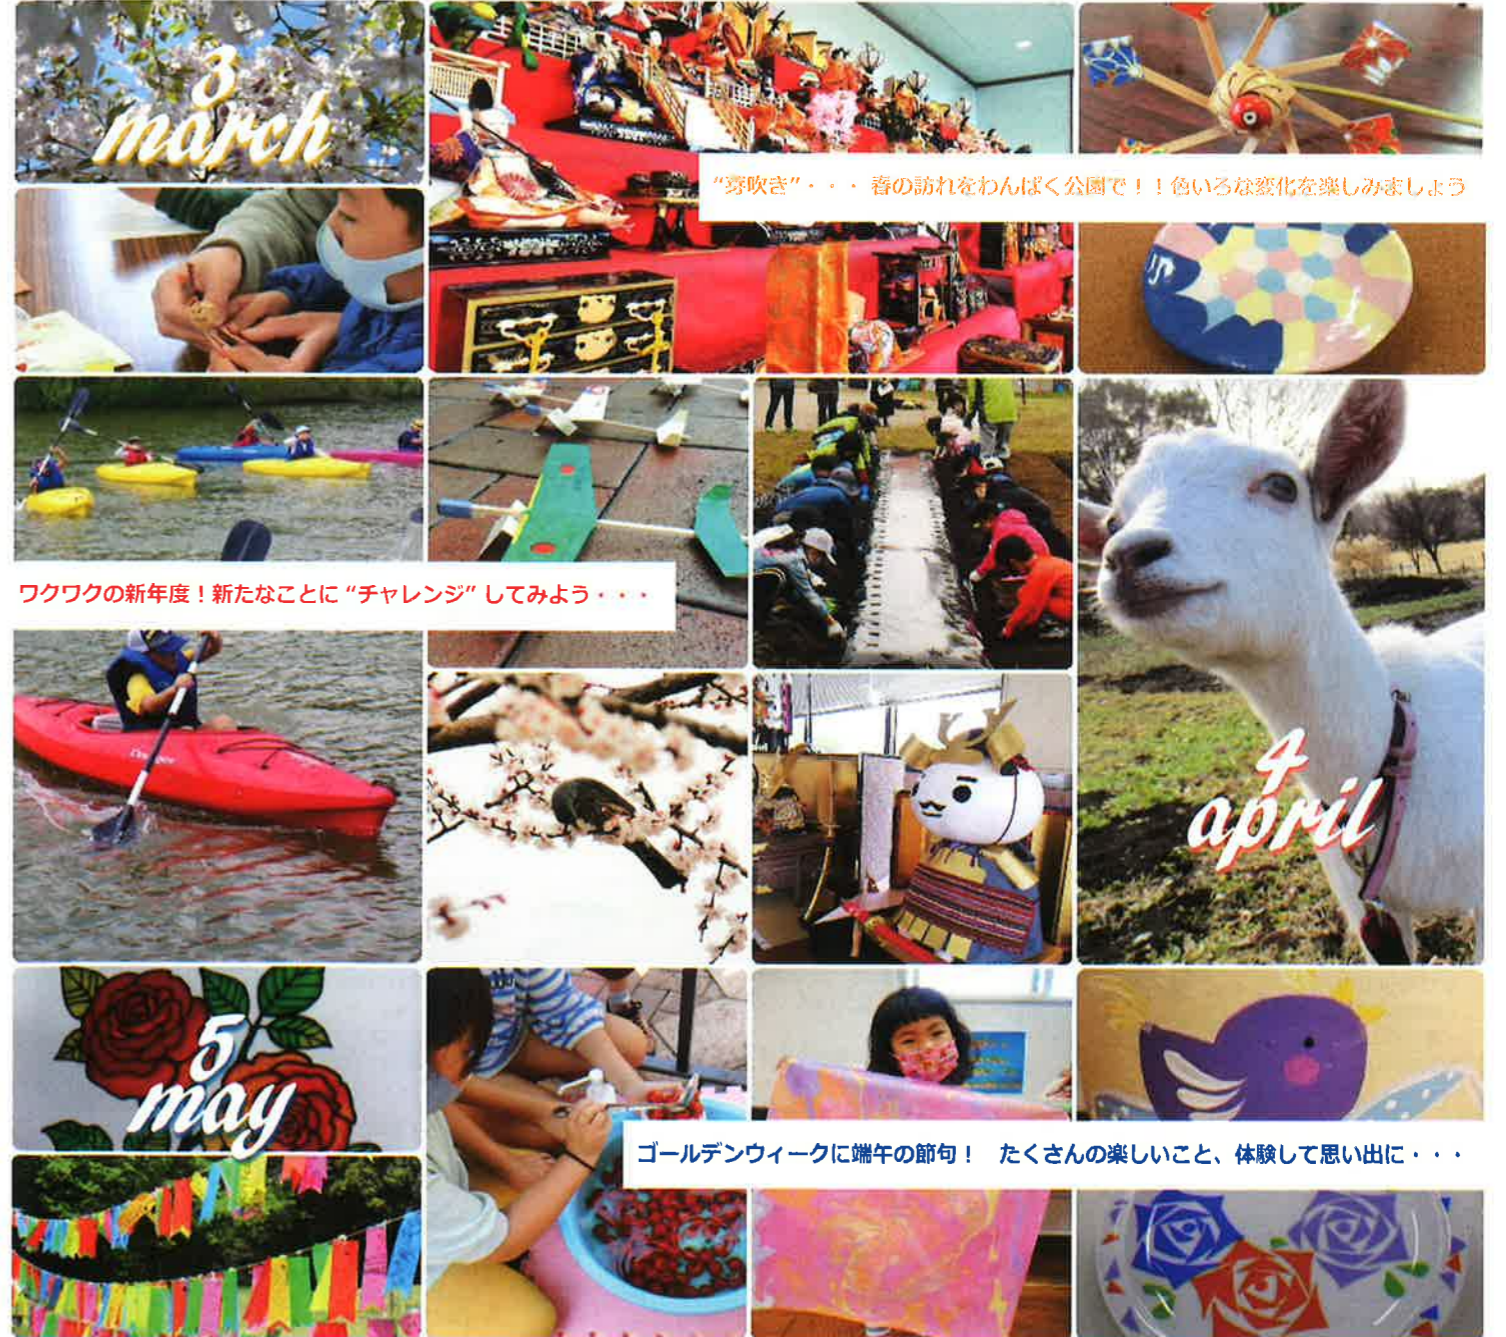

資料費の一部料用にご協力下さい。

◆◆◆ 参加決定の流れ ◆◆◆

- 申込方法が変わります。参加決定の種まきをたんぼくらぶを募集に控えてみよう!
4/14(木)~4/20(水)の期間にお申し込み
1. とちぎわんぱく公園ホームページの農業体験欄、農業体験『たんぼくらぶ』にて『お申し込みフォームI』があります。フォームに必要事項を入力し、送信するという電子メールでの申込方法となります。
 2. 送信後、申込の自動返信メールが届きますので、内容のご確認をお願いします。
 3. 4/27(水)までに、抽選結果をフォームで入力されたメールアドレスへ返信します。当選された方へは、ご参加頂く時間(※)もあわせて記載しますのでご確認ください。
- ※抽選は、ちょっといい申し込みでも個人抽選となりますので、ご了承ください

◆◆◆ Q&A -たとはば、これは? - ◆◆◆

- Q1. ジャガイモくらぶに申し込み、3/12種イモの植え付けと、6/11収穫に参加できる?
▶はい! その通りです。
- Q2. サツマイモくらぶI(べにはるか)に申し込み、5/28苗植え、10/22収穫(IIシルクスイート)に参加できる?
▶いいえ、サツマイモくらぶIは5/28、10/22の2日間にご参加下さい。サツマイモくらぶIIはIかIIどちらかの参加です。
- Q3. たんぼくらぶに申し込みたいが、4歳でも大丈夫か?
▶低年齢の参加者は、保護者の方の補助をお願いします。お子様と一緒にたんぼに入り、補助をお願いします。
- Q4. 秋野菜くらぶに申し込み、9/3種まきと9/17管理に参加したが、11/5収穫に都合がなくなってしまった。
▶くらぶ内全ての日程へのご参加が参加条件となりますので、キャンセル扱いとなります。申し込みありませんが、代替日や参加費の返金などありません。
- Q5. スイートコーンくらぶのA時間で、5/21管理まで参加したが、7/9収穫はB時間へ変更出来るか?
▶申し込みできません。くらぶ内の時間変更は全て共通となります。

Tochigi Wanpaku Park News 2022 Spring とちぎわんぱく公園ニュース

《2022.3-5月号》

《3~5月休館日のお知らせ》

- 3月 1(火)、8(火)、15(火)
- *3/20(日)~5/31(火): 休まず営業

ワクワクの新年度! 新たなことに“チャレンジ”してみよう・・・

ゴールデンウィークに端午の節句! たくさんの楽しいこと、体験して思い出に・・・

Information

『愛パーク』登録団体募集中!
除草や高草さらい、ゴミ拾いなど(作業時の備品貸出あり)の公園美化にご協力頂く企業や各団体のボランティア登録を助産も付けております。

《開園時間》3~9月 8:30~18:30 (10~2月 ~17:30まで)
《開館時間》3~9月 9:30~17:00 (10~2月 ~16:30まで)
*ふしぎの船は、感染症対策により開館時間が短縮されております。
最終入館15:30、閉館16:00となっておりますので、ご利用の際はご注意ください。