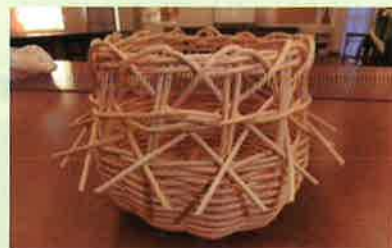

- 🕒 9:30~11:30 🏠 ばなばな工房
- 👨‍👩‍👧 両日参加できる大人の方 12名
- 💰 ￥2,000円(初回のみ徴収)
- 📞 3/24(日)9:00~申込み(先着順)

参加時...汚れてもよい服装・爪は短く

4/27(土)~5/6(月)
こいのぼりをかざろう

自分で描いたオリジナルのこいのぼりを、ふしぎの船入り口に飾って元気に泳がせよう!

- 🕒 9:30~ 開館時間内
- 🏠 ふしぎの船 🌿 入館者対象
- 💰 ￥参加無料(入館料は掛かります)
- 🌧️ * 期間中会場へ

4/28(日)
籐で編む花入れ

真木雅子ラタンアートスクール 鈴木恵子
2.5mmの籐で、芋頭と呼ばれる形に編みます。古くから伝わり、丸みを帯びながらも野趣のあるフォルムをラタン(籐)で楽しめます。

- 🕒 9:30~11:30/13:00~15:00
- 🏠 ばなばな工房
- 👨‍👩‍👧 どなたでも 各回10名(組) ￥1,300円
- 📞 3/28(木)9:00~申込み(先着順)

4/29(月)
dip de りぼんブローチ